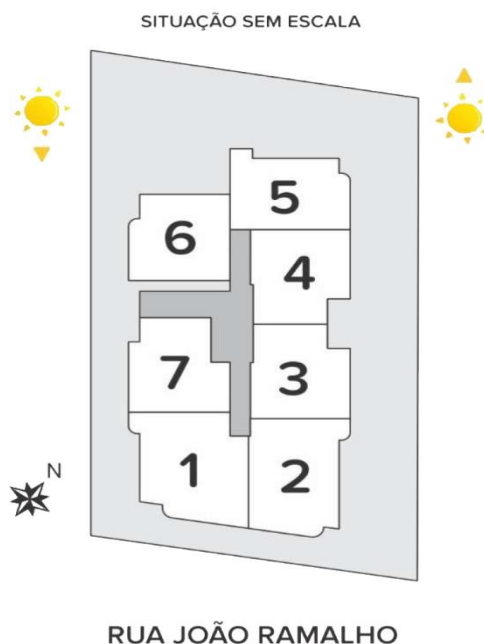

R E S I D E N C I A L

Personnalité

Rua João Ramalho nº 486 – Aviação – Cep: 11702-820 – Praia Grande/SP

APARTAMENTO FINAL 2 – 3 DORMITÓRIOS, 2 SUÍTES, 1 WC E 2 VAGAS DE GARAGEM						
APTO	ÁREA ÚTIL	ENTRADA	CHAVES	10 ANUAIS 1º dez/24	130 X PCL	TOTAL
12	98,33	R$ 100.000,00	R$ 110.000,00	R$ 13.000,00	R$ 2.861,53	R$ 712.000,00

COBERTURA DUPLEX - 3 DORMS, 3 SUÍTES, 3 VAGAS DE GARAGEM, 1 LAVABO, PISCINA, SALA ÍNTIMA						
APTO	ÁREA ÚTIL	ENTRADA	CHAVES	10 ANUAIS 1º dez/24	130 X PCL	TOTAL
151	198,03	R$ 310.000,00	R$ 320.000,00	R$ 26.000,00	R$ 5.692,30	R$ 1.630.000,00

DESCONTO Á VISTA: 10%
SITUAÇÃO: previsão de entrega dez/24
COMISSÃO: 5%
RETIRADA CHAVES: em construção
REGISTRO DE INCORPORAÇÃO - R.12.137.467

1. DESCRIÇÃO IMÓVEL:
2. ⇒ Tubulação para medição individual de água
   - ⇒ Tubulação para Ar condicionado Split
   - ⇒ Gás encanado
   - ⇒ Fino acabamento
   - ⇒ Área de descanso
   - ⇒ Sala de massagem
   - ⇒ Sauna
   - ⇒ Espaço gourmet
   - ⇒ Espaço fitness
   - ⇒ Salão de festas
   - ⇒ Salão de jogos
   - ⇒ Piscina adulto/infantil
   - ⇒ Cinema
   - ⇒ Deck
   - ⇒ Mini Quadra Poliesportiva
   - ⇒ Playground
   - ⇒ Área de Recreação Infantil
   - ⇒ Beauty Center
   - ⇒ Pet Care
   - ⇒ Área de Convívio Pet
   - ⇒ Terraço Grill