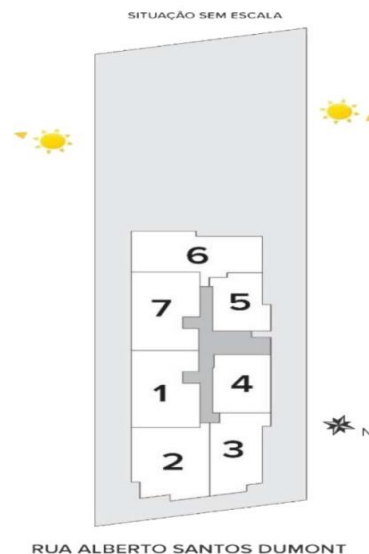

DESCONTO Á VISTA: 10%

SITUAÇÃO: previsão entrega dez/25

COMISSÃO: 5%

REGISTRO DE INCORPORAÇÃO: R03/213.199

- DESCRIÇÃO IMÓVEL:
- ⇒ Tubulação para medição individual de água
 - ⇒ Tubulação para Ar condicionado Split
 - ⇒ Gás encanado
 - ⇒ Fino acabamento
 - ⇒ Área de descanso
 - ⇒ Sala de massagem
 - ⇒ Espaço gourmet
 - ⇒ Espaço fitness
 - ⇒ Brinquedoteca
 - ⇒ Salão de festas
 - ⇒ Salão de jogos
 - ⇒ Piscina adulto/infantil
 - ⇒ Espaço Zen
 - ⇒ Espaço kids
 - ⇒ Net room
 - ⇒ SPA center
 - ⇒ Pet Care
 - ⇒ Cinema
 - ⇒ Sauna
 - ⇒ Deck
 - ⇒ Área de convívio
 - ⇒ Sacadas com churrasqueira
 - ⇒ Sacadas com ponto de TV